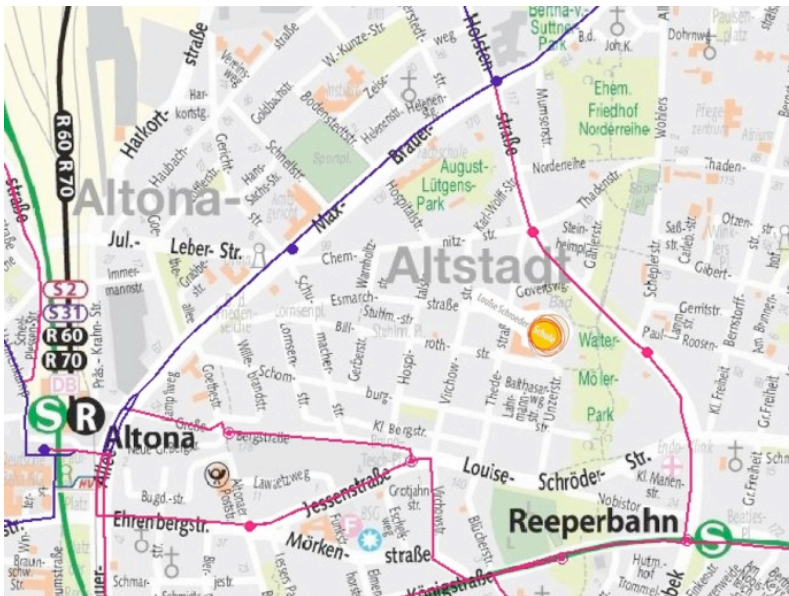

## So finden Sie uns:

Die Louise Schroeder Schule liegt in Altona-Altstadt. Das Quartier ist dicht besiedelt und Parkplätze stehen in Schulnähe nur sehr begrenzt zur Verfügung. Wir empfehlen deshalb die Anreise mit den öffentlichen Verkehrsmitteln.

## So kann man die Schule mit öffentlichen Verkehrsmitteln erreichen:

Verkehrsmittel	Linien	Haltestelle	Fußweg ab Haltestelle ca.
<b>S-Bahn</b>	S 1/S 3/S 11/S 21	Bahnhof Altona Anschluss an Buslinien 15/20/25/112/183/283	17 Minuten
	S 1/S 3	Königstraße	13 Minuten
	S 1/S 3	Reeperbahn Anschluss an Buslinien 37/283	13 Minuten
	S 11/S 21/S 31	Holstenstraße Anschluss an Buslinien 20/25/183/283	15 Minuten
<b>Bus</b>	15/20/25/183	Gerichtstraße	11 Minuten
	15/20/25/183	Max-Brauer-Allee Mitte	10 Minuten
	37/112/283	Große Bergstraße	7 Minuten
	283	Thadenstraße West	5 Minuten